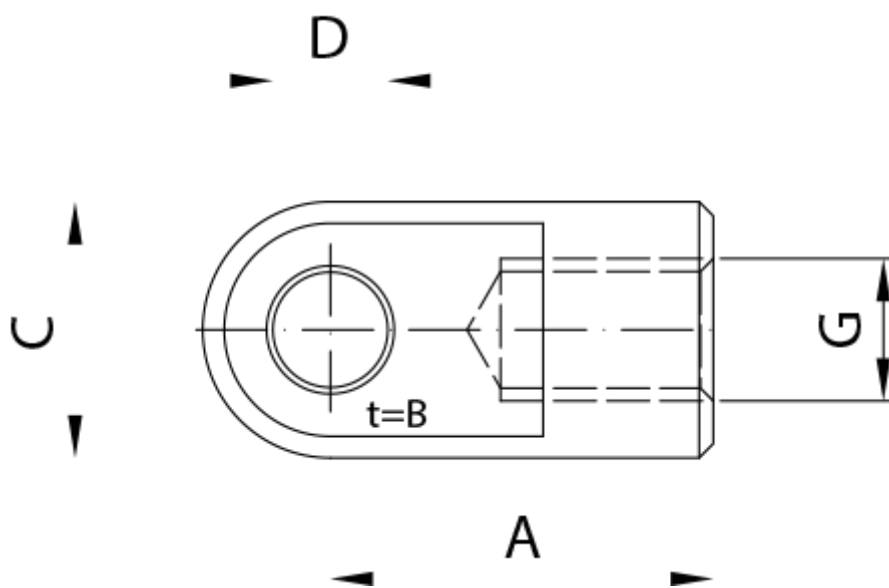

Varenummer: 04HAS30  
Beskrivelse: Stabilus Industry Line Øje stål  
Type AS30 M8, Ø 8,1 mm, B=5 mm

## Mål

A = 30  
B = 5  
C = 18  
D = 8.1  
G = M8